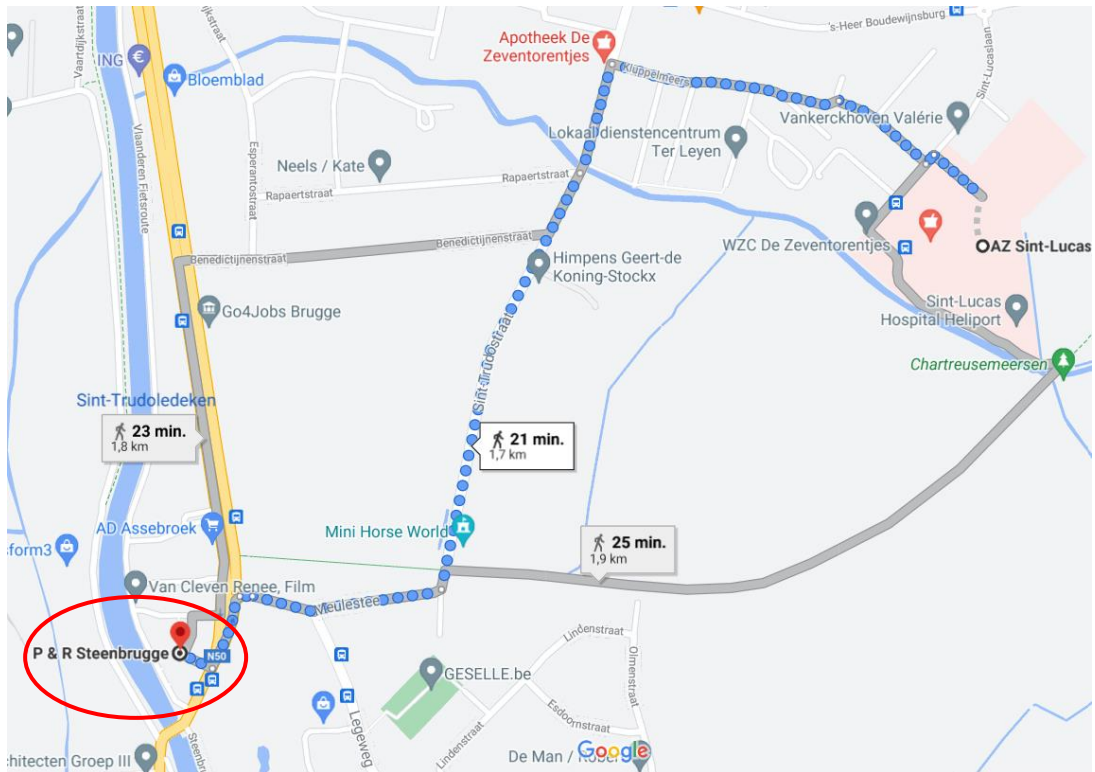

Wie toch met de auto naar de stageplaats komt zal genoodzaakt zijn extern te parkeren, meer bepaald op de parking t.h.v. Steenbrugge of de parking aan dienstencentrum Daverlo (zie bijgevoegde informatie).

Met vriendelijke groeten

Nele Verlaecke
Directeur Human Resources

Niko Dierickx
Algemeen directeur

Bijlage: Parkeermogelijkheden omgeving AZ Sint-Lucas

1. Steenbrugge – 185 parkeerplaatsen

2. Daverlo – 60 parkeerplaatsen